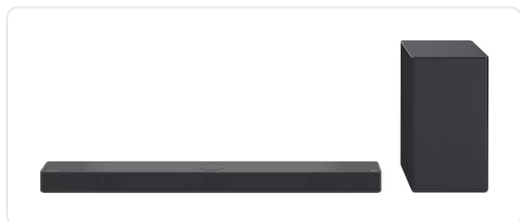

LG Home cinema pakket - DSC9S

€ 599,00 € 799,00

Artikelnummer	DSC9S
EAN	8806091971371
Merk	LG

PRODUCTOMSCHRIJVING

Met de LG DSC9S breng je een volwaardig surroundgeluid naar je woonkamer via een 3.1.3-kanaals configuratie met 400 watt totaalvermogen. De draadloze subwoofer levert 220 watt bas, zodat je geen kabels door de ruimte hoeft te trekken. Dankzij Meridian-audiotechnologie en ondersteuning voor Dolby Atmos en DTS:X verwerk je ruimtelijk geluid zoals bedoeld, wat het verschil maakt bij films en series met een uitgebreide geluidsmix. AI Sound Pro analyseert het afgespeelde geluid en past de instellingen automatisch aan, zodat je bij elk type content een evenwichtig geluid krijgt. Verbinding maak je via drie HDMI 2.1-ingangen met e-ARC-ondersteuning, optisch of draadloos via WiFi of Bluetooth 5. Chromecast en Google Assistant zijn ingebouwd, waardoor je muziek streamt of de soundbar bedient via spraak. Via Simplink koppel je het systeem eenvoudig aan een LG-tv en bedien je alles met één afstandsbediening.

SPECIFICATIES

Artikelnummer	DSC9S
EAN / Barcode	8806091971371
Breedte	975 mm
EAN	8806091971371
Diepte	125 mm
Kleur	Zwart
Hoogte	63 mm