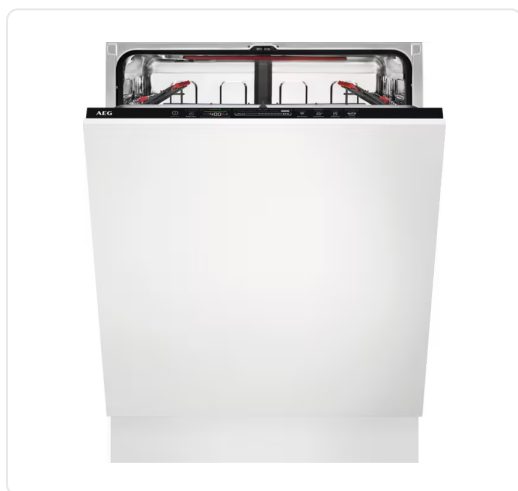

AEG 7000 vaatwasser volledig integreerbaar - FSE63637P

€ 799,00 € 1.049,99

Artikelnummer	FSE63637P
EAN	7332543671861
Merk	AEG

PRODUCTOMSCHRIJVING

Installatie: Volledig integreerbaar
 Schuifscharnieren voor flexibele installatie
 QuickSelect: digitale schuifregelaar
 ProClean™: superieure reiniging met minimaal energieverbruik
 XXL capaciteit – meer ruimte dan eender welke andere vaatwasser
 Water- en energieverbruik: 10.5 L, 0.835 kWh voor Eco cyclus
 Geproduceerd in een Zero-Landfill fabriek waar geen afval ontstaat en waar de nadruk ligt op het verminderen van de CO2-uitstoot.
 Inverter motor
 TouchControl voor het selecteren van programma's en functies
 7 programma's, 4 temperaturen
 Vaatwasprogramma's: 160 min., 60 min., 90 min., AUTO Sense, Eco, Machine Care, Quick 30 min.
 Optie XtraPower: extra reinigingskracht bij sterk bevulde vaat
 Optie GlassCare: optimale reiniging en bescherming van delicaat glaswerk
 Optie Extra Silent: voor extreem stille werking, slechts dB(A)
 Bestekmandje
 Uitgestelde start 1-24 u
 BeamOnFloor met 2 kleuren
 Sensorlogic watersensor
 AirDry drogen met AutoDoor systeem
 Warmwateraansluiting tot 60°C
 Indicatie zout en glansspoelmiddel bijvullen
 AutoOff functie
 AquaControl

SPECIFICATIES

Artikelnummer	FSE63637P
EAN / Barcode	7332543671861
Aantal couverts	13

SPECIFICATIES

Automatische dosering	Nee
Maximum nisbreedte	600 mm
Minimum nishoogte	820 mm
Gamma	Exclusiv
Aantal programma's	7
Maximum hoogte frontpaneel	825 mm
Bestekvoorziening	Bestekmand
Geluidsniveau	44 dB
Lichtindicatie	Info-licht
Droogstelsysteem	Automatische deuropening
Breedte	596 mm
Minimum nisdiepte	550 mm
Minimum nisbreedte	600 mm
EAN	7332543671861
Uitgestelde start	Ja
Hoogte	818 mm
Maximum nishoogte	900 mm
Bediening via app	Nee
Deursysteem	Schuifscharnier
Energieklasse	D
Wettelijke garantie	2 jaar
Diepte	550 mm
Serie	7000