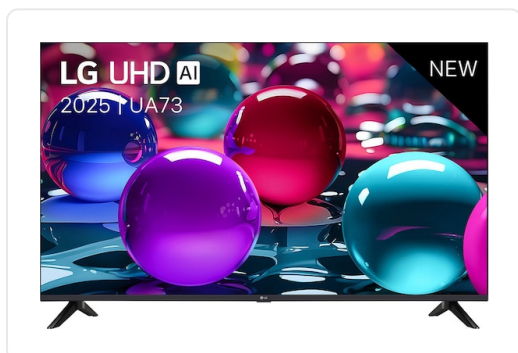

## LG Televisie 65" LED 4K (UHD) - 65UA73006LA

€ 599,00 € 729,00

Artikelnummer **65UA73006LA**  
EAN **8806096340394**  
Merk **LG**

### PRODUCTOMSCHRIJVING

Met de LG 65UA73006LA kijk je naar 4K Ultra HD-beelden op een 65 inch LED-scherm, wat zorgt voor een scherpe weergave ook bij grotere kijkaafstanden. Direct-LED-backlighting zorgt voor een egale verlichting over het volledige scherm. Het webOS-besturingssysteem geeft je toegang tot streaming-apps en een webbrowsen, en via de LG-app bedien je de televisie ook met je smartphone. De ingebouwde tuner ondersteunt DVB-T, DVB-T2, DVB-S en DVB-S2, zodat je zowel via de antenne als de schotel digitaal kunt kijken. Voor het geluid zorgen twee ingebouwde luidsprekers met een totaalvermogen van 20 W, ondersteund door Dolby Digital en geluidsmodi zoals AI Sound Pro en Clear Voice Pro. Verbinden doe je via Wi-Fi 5, Bluetooth 5.1 of een bekabelde ethernet aansluiting. Wil je de televisie aan de muur hangen, dan is VESA-montage (400 x 400 mm) mogelijk.

### SPECIFICATIES

Artikelnummer	65UA73006LA
EAN / Barcode	8806096340394
Schermdiagonaal	65 inch
Energieklasse	F
Breedte	1446 mm
EAN	8806096340394
Besturingssysteem	webOS
Diepte	60 mm
Schermtipe	LED
Bediening via app	Ja
Breedte voet	1441 mm
Type voet	Vaste voet
Kleur	Zwart
Schermmresolutie	4K (UHD)
Wettelijke garantie	2 jaar
Positie voet	Midden
Beeldverversing	50 Hz