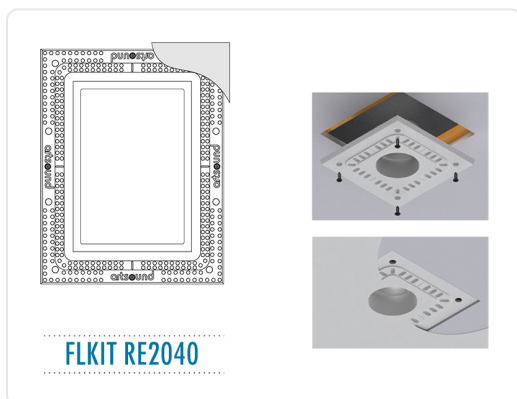

ARTSOUND inbouwkit - FLKITRE2040

€ 169,00

Artikelnummer	FLKITRE2040
EAN	5420020105021
Merk	ARTSOUND

PRODUCTOMSCHRIJVING

Hij bestaat, de inbouwkit die je luidspreker in je plafond laat wegzinken. Deze kit, of flush mount, zorgt ervoor dat de design grille van je Intiimi luidspreker gelijk valt met het oppervlak van je plafond. Anders gezegd, ze vormen één lijn, sluiten naadloos op elkaar aan. Geen verschillen meer in hoogte, geen opbouweffect meer, hoe minuscuul ook. De flush mounts werden ontworpen met het oog op een gemakkelijke plaatsing. Met een onzichtbaar resultaat, maar dat is net de bedoeling. Beschikbaar voor alle Intiimi modellen.

Specificaties

Samenstelling : Composiet

Afm. binnenwerk : 221,5 x 150,5 mm (h x b)

Afmetingen : 330 x 260 x 14 mm (h x b x d)

Geschikt voor : RE2040

SPECIFICATIES

Artikelnummer	FLKITRE2040
EAN / Barcode	5420020105021
EAN	5420020105021