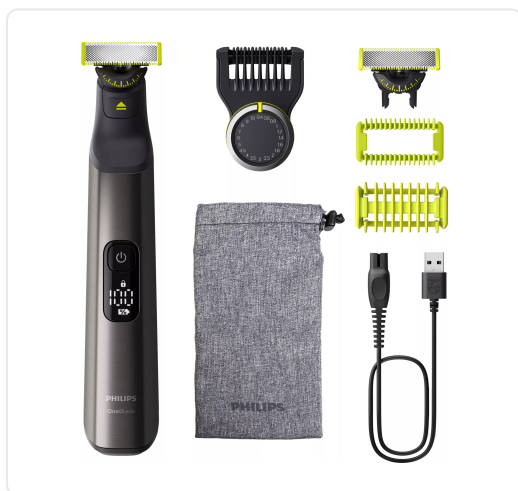

## PHILIPS multigroom - PHQP6552/15

€ 84,99

Artikelnummer	PHQP6552/15
EAN	8720689027199
Merk	PHILIPS

### PRODUCTOMSCHRIJVING

Scheersysteem:Contourvolgende technologie  
 Dubbel beschermingssysteem:360 mes  
 Trimsysteem:Contourvolgende technologie  
 Onderhoud:Beschermkap  
 Etui:Zacht opbergetui  
 Trimkam:kan met 20 lengtestanden (0,4 tot 10 mm)  
 Opklikbaar huidbeschermingssysteem:Opklikbare lichaamskam  
 Extra vervangmesje:Yes  
 Opladen:Volledig opladen in 1 uur  
 Batterijtype:Li-ion  
 Automatisch voltage:100-240 V  
 Gebruikstijd:120 minuten  
 Maximaal energieverbruik:5.4 W  
 Handvat:Ergonomische grip en gebruik  
 Kleur:Chroom  
 Vervangend scheerhoofd:Elke 4 maanden vervangen\*\*  
 Modelcompatibiliteit:QP210, QP220, QP230, QP610, QP620, QP410, QP420  
 Garantie:2 jaar garantie  
 Garantie handvat:2 jaar garantie op het handvat  
 Opladen via USB-A:Opladen via USB-A (5V ? / ?1A)  
 Nat & droog:Ja  
 Display:Digitaal LED-display  
 Reisvergrendelingsindicator:Oplaadbaar  
 Opladen via USB-A (extra):Stroomadapter niet meegeleverd