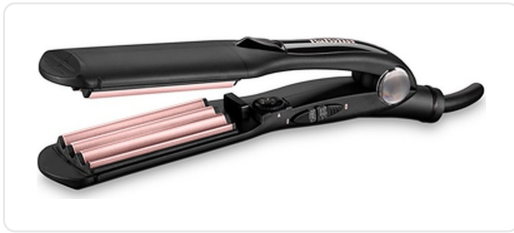

BABYLISS krultang - BA2165CE

€ 49,99

Artikelnummer	BA2165CE
EAN	3030050154542
Merk	BABYLISS

PRODUCTOMSCHRIJVING

THE CRIMPER

Om volume aan te maken aan de wortel
210C, keramische gaufreerplaten
10 temperaturen 120C tot 210C
auto-off, lochtindicator, snoer 1.8m

SPECIFICATIES

Artikelnummer	BA2165CE
EAN / Barcode	3030050154542
Warmtestanden	10
EAN	3030050154542
Kleur	Zwart