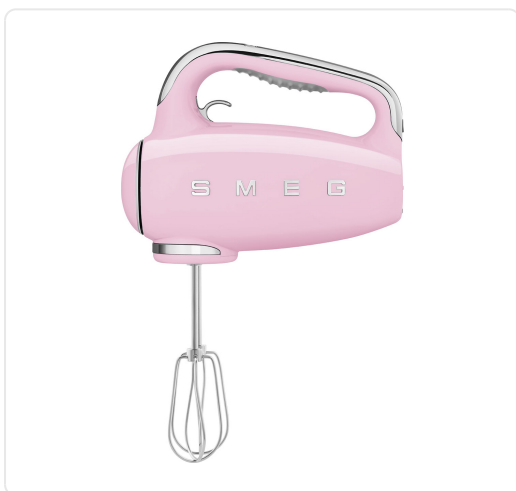

SMEG handmixer - HMF01PKEU

€ 129,18

Artikelnummer	HMF01PKEU
EAN	8017709301866
Merk	SMEG

PRODUCTOMSCHRIJVING

SPECIFICATIES

TYPE

Categorie: Culinaire bereidingen
Product familie: Handmixer
Type: Handmixer
Versie: EU
Code EAN: 8017709301828

DESIGN

Design: 50's Style
Kleur: Rood
Materiaal lichaam: Drukgegoten aluminium
Afwerking: Glanzend
Kleur: voet Gepolijst chroom
Materiaal: voet Kunststof
Decoratie/kleur: Grey
Materiaal mengkom: Kunststof soft touch
Kleur frontbescherming: Gepolijst chroom

PROGRAMMA'S/FUNCTIES

Geleidelijke start: Ja
Snelheden: 9
Timer optellen van seconden: Ja
Timer optellen van minuten: Ja
Turbo functie Ja

BEDIENING

LED display verborgen wanneer UIT: Ja
LED kleur: Wit
Type bedieningsknoppen: Hendel

Kleur toetsen: Roestvrijstaal
Materiaal toetsen: Roestvrijstaal
Accessory ejection type: Trigger
Kleur trigger: Roestvrijstaal
Materiaal hendel: Inox

SPECIFICATIES

Artikelnummer	HMF01PKEU
EAN / Barcode	8017709301866
Aantal snelheden	9
Serie	50's Style
Breedte	220 mm
Vermogen	250 W
EAN	8017709301866
Turbofunctie	Ja
Vaatwasbestendige onderdelen	Ja
Meegeleverde toebehoren	Kloppers, Deeghaken, Ballonkloppers
Hoogte	171 mm
Diepte	100 mm
Kleur	roze