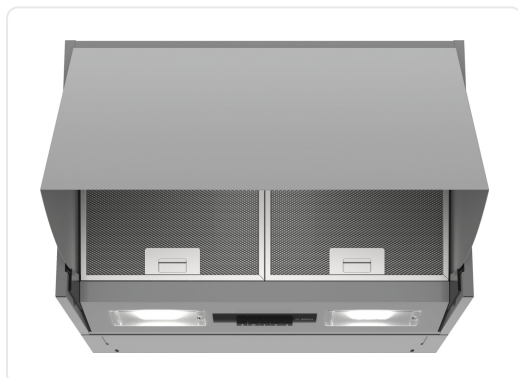

BOSCH SERIE 2 geïntegreerde dampkap - 60cm - DEM66AC00

€ 469,00

Artikelnummer	DEM66AC00
EAN	4242005041114
Merk	BOSCH

PRODUCTOMSCHRIJVING

Algemene informatie

Energie-efficiëntieklasse: B*

Gemiddeld energieverbruik: 68.4 kWu/jaar*

Geschikt voor luchtafvoer of kringloopwerking

Luchtafvoer volgens DIN/EN 61591:

normale werking: 620 m³/u

Comfort / Zekerheid:

3 vermogensstanden

Bedieningspaneel met druktoetsen

Stille werking door 2 krachtige motoren

Geluidsniveau bij normale werking 620 m³/u: 56 dB (A) of 70 dB (A) re 1 pW volgens de norm DIN/EN 60704-2-13

2 metalen vetfilter(s), vaatwasbestendig

Verlichting van het werkblad: 2

Afmetingen:

Aanbevolen diameter van het luchtafvoerkanaal voor een optimale werking van de dampkap: Ø 150 mm (120 mm met het toestel meegeleverd)

Toestelafmetingen (BxD): 599 x 271 mm

SPECIFICATIES

Artikelnummer	DEM66AC00
EAN / Barcode	4242005041114
Bediening via kookplaat	Nee
Kleur	Inox / RVS

SPECIFICATIES

Verlichting	Ja
Maximum debiet recirculatie	416 m ³
EAN	4242005041114
Breedte	599 mm
Energieklasse	B
Minimum geluidsniveau	49 dB
Inclusief motor	Ja
Diepte	271 mm
Type bediening	Drukknoppen
Maximum geluidsniveau	70 dB
Nisdiepte	271 mm
Serie	SERIE 2
Nishoogte	402 mm
Maximum debiet luchtafvoer	625 m ³
Nisbreedte	599 mm
Type afzuigstelsel	Lucht- en recirculatiesysteem
Bediening via app	Nee
Afstandsbediening	Nee
Wettelijke garantie	2 jaar
Hoogte	402 mm