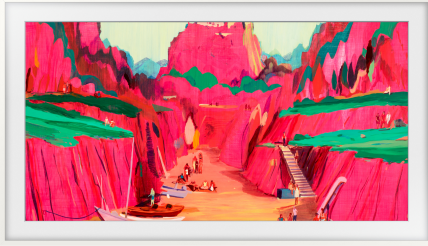

SAMSUNG CE omlijsting - VG-SCFF65WTBXC

*TV not included

€ 79,00

Artikelnummer	VG-SCFF65WTBXC
EAN	8806097238102
Merk	SAMSUNG

PRODUCTOMSCHRIJVING

Verwisselbare kader 65 inch The Frame Modern – Wit

SPECIFICATIES