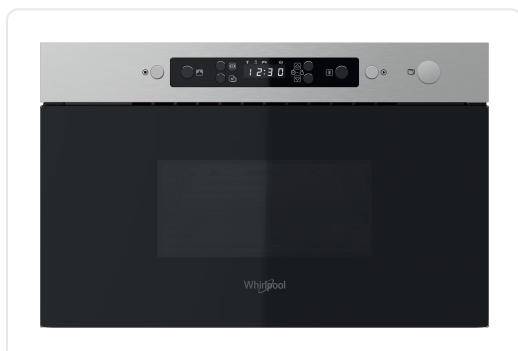

WHIRLPOOL microgolfoven - 38cm - MBNA910X

€ 519,99

Artikelnummer	MBNA910X
EAN	8003437396847
Merk	WHIRLPOOL

PRODUCTOMSCHRIJVING

KOOKFUNCTIES

Microgolfoven met stoom
 Jet Defrost: extra snel ontdooien
 Jet Start: razendsnel verwarmen
 Stoomfunctie met stoomschaal
 Microgolf 750 Watt

UITVOERING

3D technologie: Tot in de perfectie bereid dankzij het dubbele imissiesysteem en een ovenruimte die geschikt is voor een homogene golfverdeling
 Elektronische timer met witte cijfers
 Draaideur, scharnieren links
 Inhoud ovenruimte 22 liter
 Draaiplateau Ø 25 cm
 Aansluitvermogen: 1300 W

ACCESSOIRES

1 Stoomschaal

AFMETINGEN

Afmeting (HxBxD): 382x595x320 mm
 Nismaat (HxBxD): 360x556x300 mm

SPECIFICATIES

Artikelnummer	MBNA910X
EAN / Barcode	8003437396847
Aansluitwaarde	1300 W
Minimum nisbreedte	556 mm
Minimum nishoogte	360 mm
EAN	8003437396847

SPECIFICATIES

Kleur	Inox / RVS
Ontdooifunctie	Ja
Uitschakelbaar draaiplateau	Nee
Breedte	595 mm
Diepte	320 mm
Type bediening	Drukknoppen
Maximum nishoogte	365 mm
Grillfunctie	Nee
Hoogte	382 mm
Inhoud	22 l
Wettelijke garantie	2 jaar
Draaiplateau	Ja
Vermogen	750 W
Minimum nisdiepte	300 mm
Maximum nisbreedte	568 mm