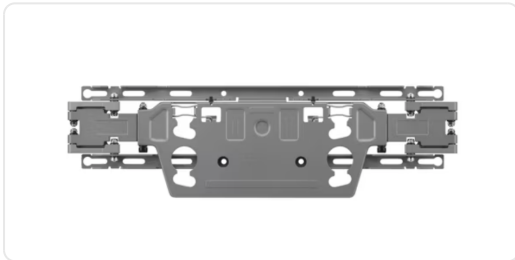

LG CE WB22EGB

€ 99,00

Artikelnummer **WB22EGB**

EAN **228985**

Merk **LG**

PRODUCTOMSCHRIJVING

Slim Wall Mount

SPECIFICATIES