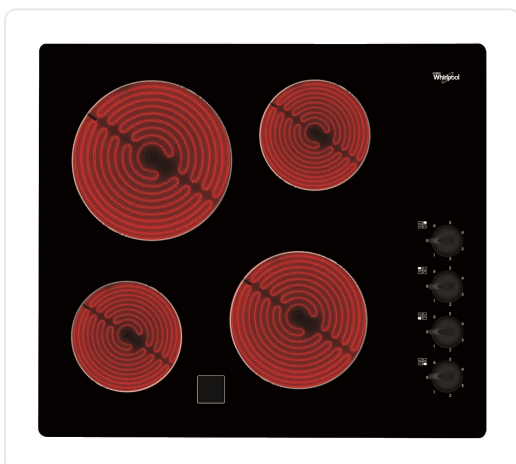

WHIRLPOOL vitrokeramische kookplaat - 58cm - AKM9010NE

€ 399,99

Artikelnummer	AKM9010NE
EAN	8003437829536
Merk	WHIRLPOOL

PRODUCTOMSCHRIJVING

KENMERKEN

4 Bereidingszones met stralingswarmte: 2 kleine zones (1200W), 1 gemiddeld (1700W) en een grote (2100W) Zwarte knoppen

ANDERE KENMERKEN

Afwerking: zonder kader
(afgeronde randen, vlakbouw
installatie mogelijk)

VERBRUIK EN PRESTATIES

Spanning: 230 V
Frequentie: 50/60 Hz

AFMETINGEN

Afmetingen apparaat (HxBxD): 50x580x510 mm
Nisafmetingen (BxD): 560x490 mm

SPECIFICATIES

Artikelnummer	AKM9010NE
EAN / Barcode	8003437829536
Kinderbeveiliging	Nee
Minimum nisbreedte	560 mm
Aantal kookzones	4
Maximum nisdiepte	492 mm
Bediening dampkap	Nee
Type randafwerking	Geen randafwerking
Breedte	580 mm

SPECIFICATIES

Minimum nisdiepte	490 mm
Variabele kookzones	Nee
Type bediening	Draaiknop(pen)
Aansluitwaarde	6200 W
Diepte	510 mm
Minimum nishoogte	50 mm
EAN	8003437829536
Kleur	Zwart
Bediening via app	Nee
Hoogte	50 mm
Installatie	Inbouw
Maximum nisbreedte	562 mm
Timerfunctie	Nee
Vermogen instelbaar	Nee
Wettelijke garantie	2 jaar
Fase-aansluiting	2-fase