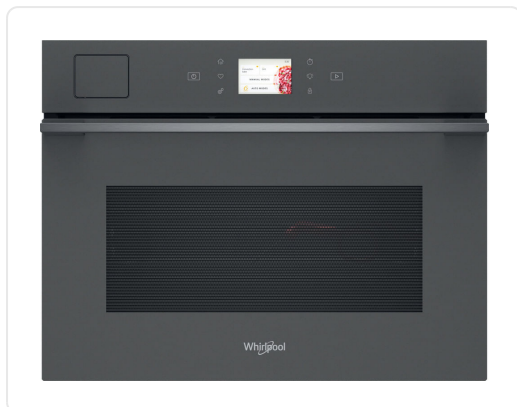

# WHIRLPOOL multifunctionele oven met stoom - 45cm - WCS11A9FHTSSMA

### KOOKFUNCTIES

Compacte combistoomoven met 83 verschillende functies waarvan 54 automatisch met 6TH SENSE

Grill 2000 W

Multi-level koken op 3 niveaus met Cook 3

Boven en onderwarmte

Hetelucht tot 250 graden