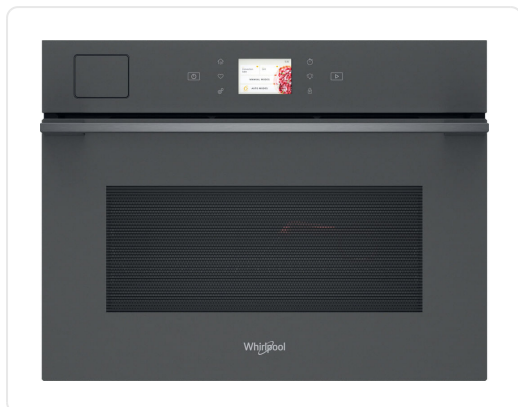

WHIRLPOOL multifunctionele oven - combi - 45cm - WCT11A9FHTSSMA

€ 1.899,99

Artikelnummer	WCT11A9FHTSSMA
EAN	8003437397554
Merk	WHIRLPOOL

PRODUCTOMSCHRIJVING

KOOKFUNCTIES

Compacte multifunctionele 3-1 oven met 102 verschillende functies

waarvan 72 automatisch met 6TH SENSE

Magnetronvermogen 950 W

Grill 2000 W

Multi-level koken op 3 niveaus met Cook 3

Boven en onderwarmte

Turbo hetelucht tot 250 graden

Stomen met magnetronsteamer

Regenereren / sous vide

Rapid start

UITVOERING

3,5 TFT touch kleurenscherm

6TH SENSE voor slimme automatische functies

Hydrolytische zelfreinigende functie

SoftClose ovendeur

LED verlichting in de ovenruimte

Elektronische kinderbeveiliging

52L

Aansluitvermogen: 3200 W

ACCESSOIRES

Unieke kerntemperatuurmeter die de kookcyclus kan bijsturen, zowel

voor vaste als vloeibare gerechten te gebruiken

1 rooster

1 geëmailleerde bakplaat

1 stoombox