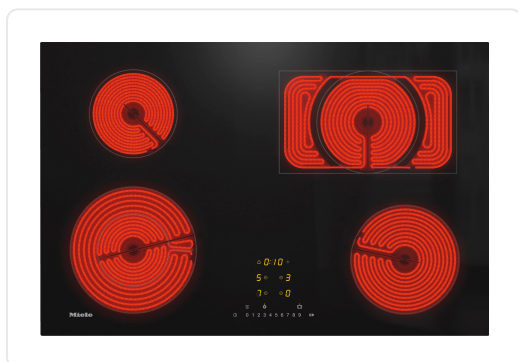

## MIELE KM6542FL

### PRODUCTOMSCHRIJVING

Keramisch kookvlak ; Zwart ; HiLight ; 752 mm ; 4 zones ; Vlakke ; Keep Warm, Stop&Go, Timer ;

### SPECIFICATIES

Artikelnummer	KM6542FL
EAN / Barcode	4002516037545
Aantal kookzones	4
Aansluitwaarde	8500 W
Kinderbeveiliging	Ja
Bediening dampkap	Ja
Minimum nisbreedte	730 mm
Variabele kookzones	Ja
Type bediening	Tiptoetsbediening
Maximum nisdiepte	471 mm
Type	Keramische kookplaat
Breedte	752 mm
Type randafwerking	Geen randafwerking
Maximum nisbreedte	731 mm
Bediening via app	Ja
Hoogte	46 mm
Diepte	492 mm
EAN	4002516037545
Kleur	Zwart
Minimum nishoogte	46 mm
Minimum nisdiepte	470 mm