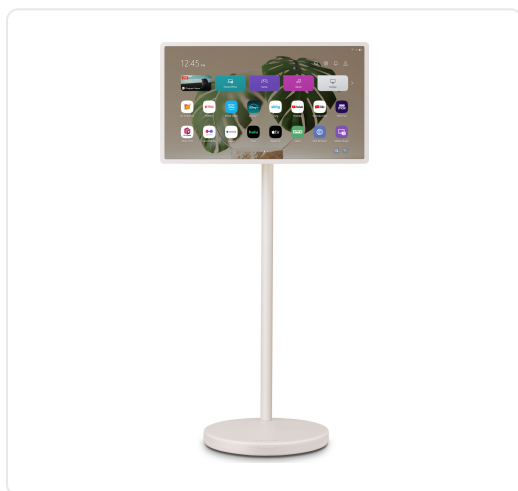

## LG Interactief scherm 27" QHD - 27LX6TDGA

€ 1.299,00

Artikelnummer	27LX6TDGA
EAN	8806096527979
Merk	LG

### PRODUCTOMSCHRIJVING

Met de LG StanbyME 2 27LX6TDGA volg je series, video's of apps op een draagbaar touchscreen van 27 inch met QHD-resolutie, waardoor beelden scherp en gedetailleerd blijven. Het scherm draait op het scharnierpunt mee, zodat je het eenvoudig in de gewenste stand zet. Dankzij webOS heb je rechtstreeks toegang tot streamingdiensten zoals Netflix, Disney+ en YouTube, en via Apple AirPlay 2 deel je content ook draadloos vanaf je iPhone of Mac. De LG ThinQ-app laat je het scherm bedienen via je smartphone. Dolby Atmos-ondersteuning en AI Sound Pro zorgen voor een gevuld geluid via de ingebouwde luidsprekers. Verbinden doe je via Wi-Fi 5, Bluetooth 5.1 of de HDMI- en USB-C-aansluitingen. Sluit je een laptop aan via USB-C, dan gebruik je het scherm ook als externe monitor voor dagelijks werk.

### SPECIFICATIES

Artikelnummer	27LX6TDGA
EAN / Barcode	8806096527979
Kleur	Wit
Schermpresolutie	QHD
Energieklasse	F
Diepte	398 mm
Schermdiagonaal	27 inch
Besturingssysteem	webOS
Schermtipe	LED
Bediening via app	Ja
EAN	8806096527979
Breedte	623 mm
Wettelijke garantie	2 jaar
Beeldverversing	50 Hz