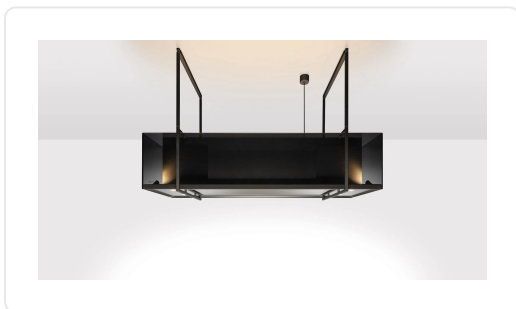

## NOVY eilanddampkap - 130cm - 7540

€ 4.000,00

|               |               |
|---------------|---------------|
| Artikelnummer | 7540          |
| EAN           | 5414425223961 |
| Merk          | NOVY          |