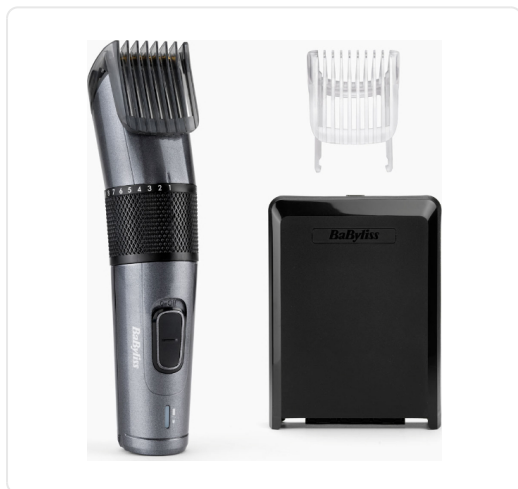

BABYLISS haartondeuse - BAE976E

€ 59,99

Artikelnummer	BAE976E
EAN	3030050153231
Merk	BABYLISS

PRODUCTOMSCHRIJVING

Titanium stalen geslepen messen
 60 minuten autonoom gebruik
 Binnen 8 uur opladen
 Bruikbaar met / zonder snoer
 40mm breed mes
 2 opzetkammen (haar en baard)
 25 lengtes
 1-25 mm
 1mm precisie
 360° draaiwiel om de lengte in te stellen
 Verwijderbare messen
 Mes afspoelbaar onder de kraan
 Hardcase koffer
 Reinigingsborstel
 Olie
 212 gram
 3 jaar garantie, ook op de messen

SPECIFICATIES

Artikelnummer	BAE976E
EAN / Barcode	3030050153231
Voeding	Oplaadbare batterij
EAN	3030050153231
Kleur	Grijs
Maximale autonomie	60 min.
Oplaadtijd	480 min.