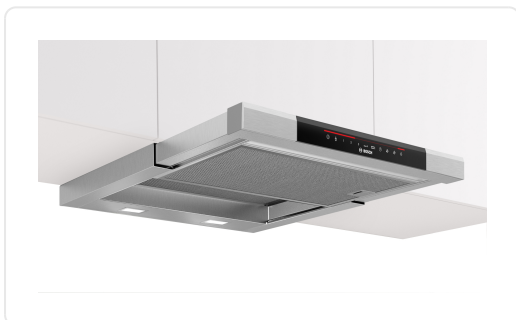

BOSCH SERIE 8 telescopische dampkap - 60cm - DFS067K51

€ 1.279,00

Artikelnummer	DFS067K51
EAN	4242005232079
Merk	BOSCH

PRODUCTOMSCHRIJVING

Algemene informatie

Energie-efficiëntieklasse: A*

Gemiddeld energieverbruik: 37.9 kWu/jaar*