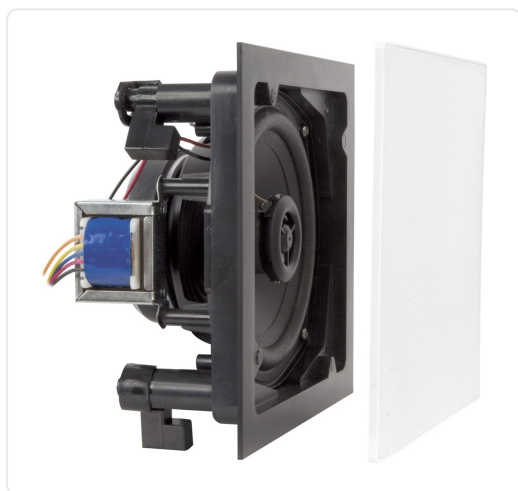

ARTSOUND Flatline luidspreker - inbouw - FL-101T

€ 99,99

Artikelnummer	FL-101T
EAN	5420020103034
Merk	ARTSOUND

PRODUCTOMSCHRIJVING

Deze inbouwluuidspreker is strakker en onzichtbaarder dan al zijn voorgangers. Het frame werd herleid tot één millimeter, maar blijft goed scoren in trillingsabsorptie. De grille van de luidspreker is ook opvallend gefinetuned en voelt bijna als zijde aan. De klank is correct, warm en draagt ver. Rechthoe, rechtaan. Niet toevallig de meest populaire inbouwluuidspreker.

Specificaties

Bereik : < 50 m²

Klankkwaliteit : Allround

Systeem : 2-weg coaxiaal

Woofer : 5,25" polypropyleen carbon

Tweeter : 0,5" polycarbonaat

Max.vermogen (100 V) : 2,5 - 5 - 10 - 20 W

Gevoeligheid : 88 dB

Frequentiebereik : 85 Hz - 20 kHz

Afm. uitsnit : 148 x 148 mm (h x b)

Afmetingen : 170 x 170 x 70 mm (h x b x d)

Gewicht/stuk : 1,1 kg

Samenstelling : ABS / metalen grille

Kleur : wit

Eigenschappen : overschilderbare grille

SPECIFICATIES

Artikelnummer	FL-101T
EAN / Barcode	5420020103034
Kleur	Wit
EAN	5420020103034
Breedte	170 mm
Hoogte	170 mm

SPECIFICATIES**Diepte**

70 mm