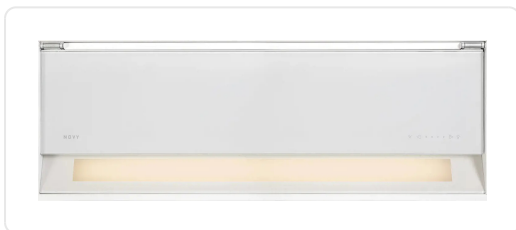

NOVY Fusion telescopische dampkap - 90cm - 686

€ 1.204,00

Artikelnummer	686
EAN	5414425006861
Merk	NOVY

PRODUCTOMSCHRIJVING

SPECIFICATIES

Energie label

Energie efficiëntie klasse (EEIdampkap) A
Jaarlijks energie verbruik (kWh/jaar) (AECdampkap) 36,9
Licht efficiëntie klasse (LEdampkap) A
Hydrodynamische efficiëntie klasse (FDEdampkap) A
Vetfilterefficiëntie klasse (GFEdampkap) B

Verlichting

Type functionele verlichting Led strip
Type sfeer verlichting Niet van toepassing
Dimbare verlichting Ja
Soft-ON/OFF Nee
Aantal functionele verlichtingspunten 1
Totaal verbruik functionele verlichting (W) 16

Kleurtemperatuur functionele verlichting 4000

Kleurtemperatuur sfeer verlichting Niet van toepassing

Afmetingen

Product afmetingen (BxDxH) (mm) 820 x 280 x 320

Uitsparingsmaat (BxD)(mm) 805 x 265

Advies afstand tussen werkblad en onderzijde dampkap met een inductie kookplaat (Hmin-Hmax)(mm) 500 - 750