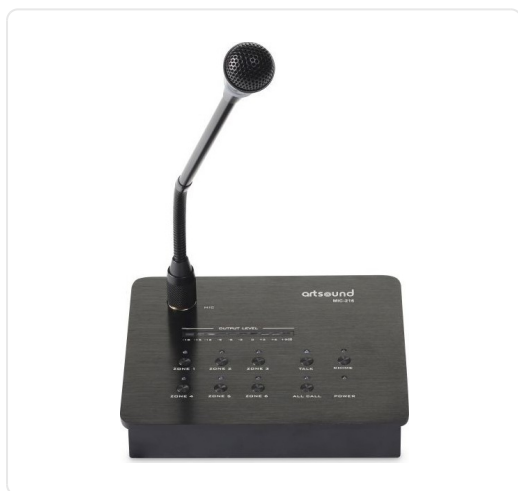

## ARTSOUND micro systeem - MIC-216

€ 249,00

Artikelnummer	<b>MIC-216</b>
EAN	<b>5420020105687</b>
Merk	<b>ARTSOUND</b>

### PRODUCTOMSCHRIJVING

Met deze selectieve oproepmicrofoon (te gebruiken met de MX-2406M/MX-5006M) plaats je een oproep in de zone die jij wil. Elke knop op je 'privé'- tafel heeft zijn functie. Je verwittigt elkeen door het attentiesignaal, trekt de zwanenhals naar je toe, regelt het volume en spreekt elke omstaander toe. Je led indicator zegt je dat het goed is.

-

Type: condensatormicrofoon

Richtingskarakteristiek: unidirectioneel

Frequentierespons: 80 Hz - 16 KHz, +/- dB

Communicatie: RJ45 aansluiting (2x om door te lussen),

max. 6 microfoons

Gevoeligheid: - 50 dB

Volumeregeling: gong + microfoon

Voeding: 24V DC - 500 mA

Afmetingen (h x b x d): 54 x 175 x 147 mm

Gewicht: 1 kg

Extra: stroomadapter

Combinaties: MX-2406M / MX-5006M