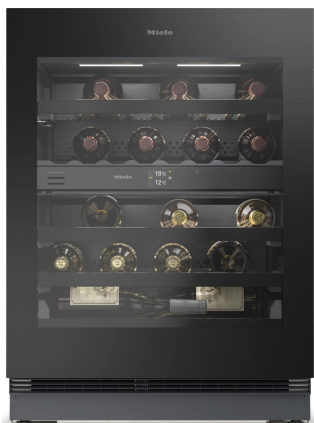

## MIELE onderbouw wijnkoelkast - KWTUS7096E

€ 3.859,00

|               |                      |
|---------------|----------------------|
| Artikelnummer | <b>KWTUS7096E</b>    |
| EAN           | <b>4002516779438</b> |
| Merk          | <b>MIELE</b>         |

#### Model

Inbouwtoestel  
Geïntegreerd inbouwtoestel  
Integreerbaar onderbouwtoestel  
Deuraanslag Rechts  
Deuraanslag/wisselbaar  
Geschikt voor side-by-side

#### Design

Kleur behuizing zwart  
Kleur front Obsidiaanzwart glas  
Verlichting wijnklimaatzone traploos dimbare led