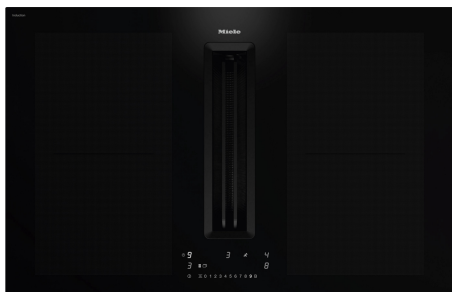

# MIELE kookplaat met afzuiging - 80cm - KMDA7676-1FLBLACKPERFECTIONBLACK

**€ 3.599,00**

Artikelnummer	<b>KMDA7676-1FLBLACKPERFECTIONBLACK</b>
EAN	<b>4002516944591</b>
Merk	<b>MIELE</b>