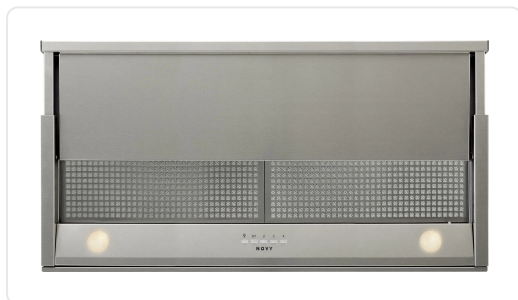

NOVY telescopische dampkap - 90cm - 655

€ 674,00

Artikelnummer	655
EAN	5414425006557
Merk	NOVY

PRODUCTOMSCHRIJVING

SPECIFICATIES

Energie label

Energie efficiëntie klasse (EEIdampkap) B

Jaarlijks energie verbruik (kWh/jaar) (AECdampkap) 62

Hydrodynamische efficiëntie klasse (FDEdampkap) C

Licht efficiëntie klasse (LEdampkap) D

Vetfilterefficiëntie klasse (GFEdampkap) B

Functies & kenmerken

Bediening Drukknoppen

Aantal snelheden 4

Motor Geïntegreerd