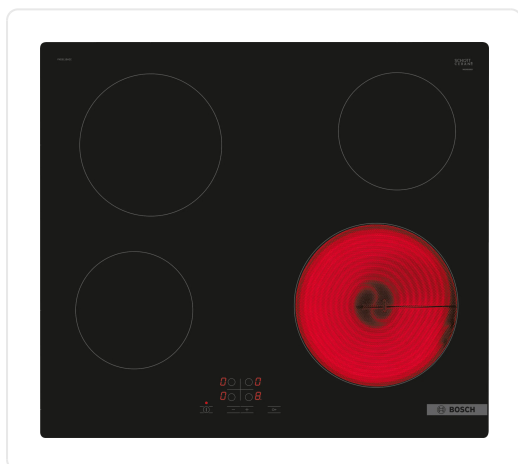

## BOSCH SERIE 4 vitrokeramische kookplaat - 60cm - PKE611BA2E

€ 439,00

Artikelnummer	<b>PKE611BA2E</b>
EAN	<b>4242005280261</b>
Merk	<b>BOSCH</b>

#### Flexibiliteit van kookzones

- Kookzone linksvoor: 145 mm, 1.2 kW
- Kookzone linksachter: 180 mm, 2 kW
- Kookzone rechtsachter: 145 mm, 1.2 kW
- Kookzone rechtsvoor: 210 mm, 2.2 kW