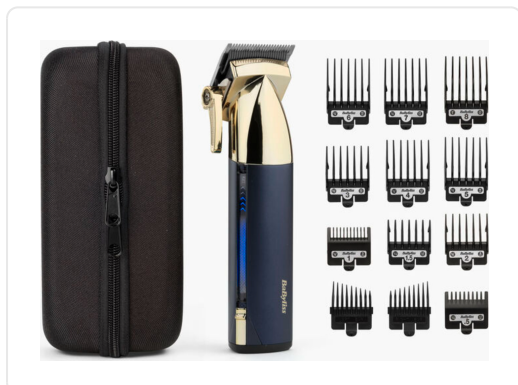

## BABYLISS tondeuse - BAE992E

€ 129,99

Artikelnummer	<b>BAE992E</b>
EAN	<b>3030050188363</b>
Merk	<b>BABYLISS</b>

### PRODUCTOMSCHRIJVING

- Nauwkeurig ontworpen messen van Japans staal voor soepel snijden
- Lithium-ionbatterij voor uitstekende draadloze prestaties
- Geavanceerd snellaadsysteem met een oplaadtijd van 3 uur voor 3 uur draadloos gebruik of een snellaadtijd van 20 minuten voor 20 minuten gebruik
- Robuust metalen handvat
- Tapercontrole voor fijne snitaanpassing en nog nauwkeuriger knippen en vervagen
- Digitaal display dat de voortgang van het opladen en de resterende batterijduur aangeeft
- 10 opzetkammen voor kwaliteiten 0,5-8 (0,8 mm – 25 mm)
- Linker en rechter oorconische geleiders
- USB-oplaadstandaard
- Opbergzakje

### SPECIFICATIES

Artikelnummer	BAE992E
EAN / Barcode	3030050188363
EAN	3030050188363
Voeding	Oplaadbare batterij
Kleur	Blauw
Maximale autonomie	180 min.
Geschikt voor nat & droog	Nee
Oplaadtijd	180 min.