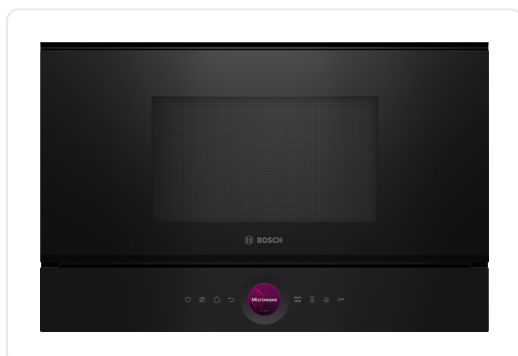

## BOSCH SERIE 8 microgolfoven - 38cm - BFL7221B1

€ 1.099,00

Artikelnummer	<b>BFL7221B1</b>
EAN	<b>4242005319985</b>
Merk	<b>BOSCH</b>

#### DESIGN:

Binnenruimte in inox

TouchControl bediening

Touch bediening

#### COMFORT :

Elektronische klok

led-touch control (rood/wit)

Eenvoudig gebruikconcept

AutoPilot: 7 automatische programma's

3 Ontdooi- en 4 kookprogramma's in de microgolffunctie

QuickStart: druk gedurende 30 seconden op maximaal

magnetronvermogen

LED-verlichting

Volume van de binnenruimte: 21 l

Draaideur met zijdelingse opening - scharnieren links