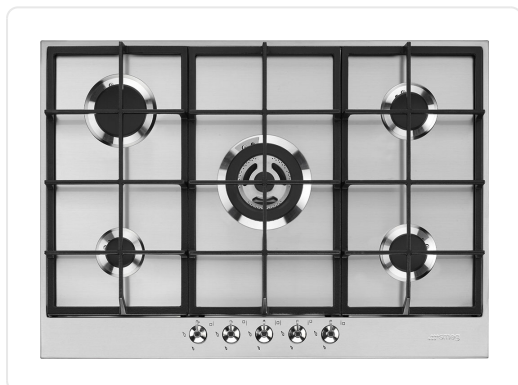

SMEG gaskookplaat - 72cm - PX375

€ 650,00

Artikelnummer	PX375
EAN	8017709252090
Merk	SMEG

PRODUCTOMSCHRIJVING

SPECIFICATIES

TYPE

Product familie: Kookplaat

Afmeting: 70/75 cm

Type: Gas

Inbouw: Standaard

Voeding: Gas en Elektriciteit

EAN-code: 8017709252090

DESIGN

Kleur: Inox

Afwerking: Geborsteld inox

Design: Classici

Type staal: Geborsteld inox

Materiaal: Inox

Kleur bedieningsknoppen: Inox look

Bediening: Bedieningsknoppen

Positie bediening: Vooraan

Aantal bedieningsknoppen: 5

Pottendragers: Gietijzeren pottendragers

Gasbranders: Gietijzeren branders

Materiaal branders: Aluminium

Kleur serigrafie: Zwart

ELEKTRISCHE AANSLUITING

Nominale aansluitwaarde gas: 11300 W

Nominale aansluitwaarde: 1 W

Spanning (V): 220-240 V

Frequentie: 50/60 Hz

Type stroomkabel: Eenfasig
Lengte voedingskabel: 120 cm