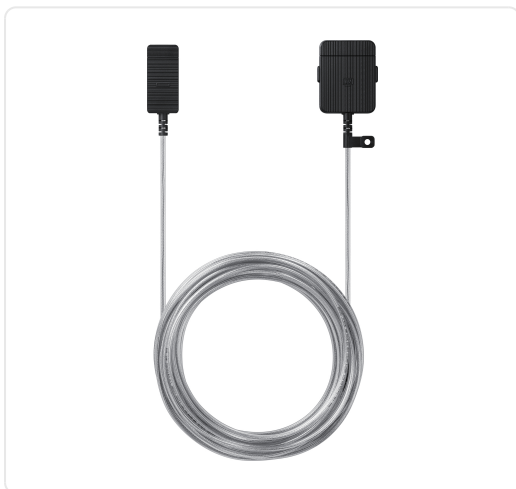

SAMSUNG CE kabelconnectie - VG-SOCR15/XC

€ 249,00

Artikelnummer **VG-SOCR15/XC**

EAN **8801643929961**

Merk **SAMSUNG**

PRODUCTOMSCHRIJVING

One Invisible Connection cable for Y20 OCB models + Y21 The Frame

15m, 7.1mm diameter 2024 TV: The Frame 43~85"

2023 TV: The Frame 43~85"

2022 TV: The Frame 43~85"

2021 TV: The Frame 43~85"

2020 TV: Q95T, The Frame 43~85"

2019 TV: Q85R?, The Frame 43~65"

SPECIFICATIES

Artikelnummer VG-SOCR15/XC

EAN / Barcode 8801643929961