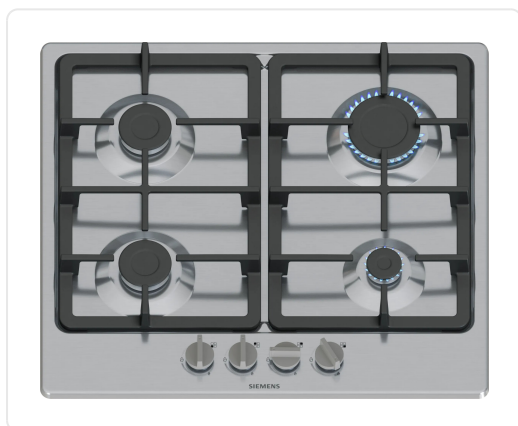

SIEMENS IQ300 gaskookplaat - 60cm - EG6B5PK90

€ 419,00

Artikelnummer	EG6B5PK90
EAN	4242003966648
Merk	SIEMENS

PRODUCTOMSCHRIJVING

DESIGN

Inox oppervlakte

Gietijzeren pannendragers met rubberen voetjes

GEBRUIKSGEMAK

Bruikbaar voor: aardgas L/LL G25/20mbar (DE)

aardgas H/E 20mbar, E+ 20/25mbar

aardgas H 25 mbar (HU)

aardgas L 25 mbar (NL)

flessengas G30,31 28-30/37mbar

flessengas G30 37 mbar (PL)
flessengas 50 mbar
Afgesteld op aardgas (20mbar)
Sproeiersset voor Inspuitstukken voor butaan/propaangas
(28-30/37mbar) meegeleverd. Sproeiers voor alle andere gassoorten
zijn te bestellen via de klantenservice. Neem contact op met de
klantenservice voor het vervangen van de sproeiers.
Afmetingen product (HxBxD mm): 51.1 x 582 x 520
Inbouwafmetingen (HxBxD) : 45 x 560 x (480 - 490)
Minimale dikte van het werkblad: 20 mm
Aansluitsnoer: 1 m
Aansluitwaarde: 7.5 kW