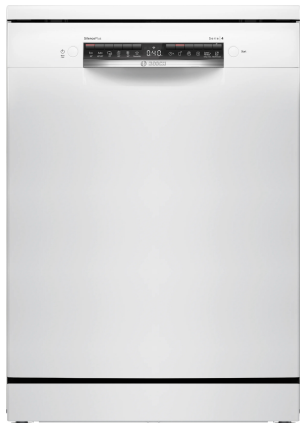

## BOSCH SERIE 4 vrijstaande vaatwasser - SMS4EVW08E

€ 779,00

Artikelnummer	<b>SMS4EVW08E</b>
EAN	<b>4242005479504</b>
Merk	<b>BOSCH</b>

#### PRESTATIES EN VERBRUIK

Energie-efficiëntieklasse<sup>1</sup>: B

Energie<sup>2</sup>/Waterverbruik<sup>3</sup>: 65 kWu / 9 liter

Inhoud: 14 bestekken

Programmaduur?: 3:55 (h:min)

Geluidsniveau: 44 dB(A) re 1 pW