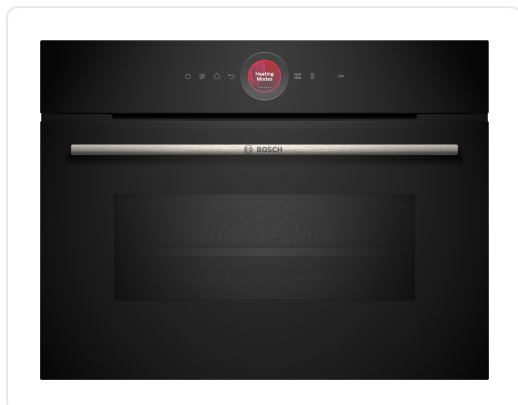

BOSCH SERIE 8 multifunctionele oven met microgolfoven - 45cm - CMG7241B1

€ 1.649,00

Artikelnummer	CMG7241B1
EAN	4242005325924
Merk	BOSCH

PRODUCTOMSCHRIJVING

VERWARMINGSSYSTEMEN EN FUNCTIES:

Compacte bakoven met magnetron met 16 verwarmingssystemen:

Bovenen onderwarmte, Infra-circulatiegrill, Grootvlakgrill, Kleinvlakgrill, Onderwarmte, Voorverwarmen borden, Milde hetelucht, Bovenen onderwarmte Grill, Circulatielucht, Air Fry, magnetron, Hetelucht, Boven-/onderwarmte + magnetron, grill + magnetron, halve breedte grill + magnetron, hetelucht grillen + magnetron

Watt gereguleerd bij langdurig gebruik

COMFORT:

Inhoud: 45 liter

TFT-Touchdisplay (45 mm x 45 mm)

Touch Control bediening

Digitale bedieningsring

Air Fry-functie

Ondersteunend systeem voor perfecte kookresultaten:

Assist-functie

Elektronische klok

Led-verlichting, uitschakelbaar

Temperatuurvoorstel, Controle van de actuele oventemperatuur,

Opwarmingsindicatie

Klapdeur

Ovendeur met Soft Open en Soft Close, Klapdeur met Soft Close