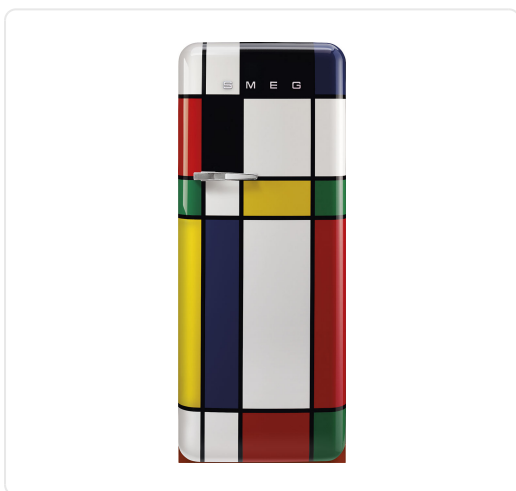

## SMEG 50's Style Vrijstaande koelkast - FAB28RDMC6

€ 2.009,00

Artikelnummer	<b>FAB28RDMC6</b>
EAN	<b>8017709352929</b>
Merk	<b>SMEG</b>

### PRODUCTOMSCHRIJVING

Met de SMEG FAB28RDMC6 vrijstaande koelkast combineer je een retrostijl uit de jaren vijftig met een kleurrijke, gedecoreerde buitenkant en chromen afwerkingsdetails. De totale inhoud van 270 liter is verdeeld over een koelgedeelte van 244 liter en een vriesvak van 26 liter, wat voldoende ruimte biedt voor dagelijkse boodschappen. Het koelgedeelte werkt met ventilatie en automatisch ontdooien, zodat je de temperatuur stabiel houdt zonder manueel in te grijpen. Dankzij het MultiFlow-systeem circuleert de lucht gelijkmatig, wat helpt om een constante temperatuur door het hele koelgedeelte te bewaren. De verstelbare glazen leggers en de groente- en fruitlade op telescopische geleiders maken het indelen van de inhoud eenvoudiger. Een akoestisch en visueel deuralarm waarschuwt je wanneer de deur te lang openstaat. De LED-verlichting geeft goed zicht op de inhoud, en het geluidsniveau van 35 dB zorgt ervoor dat de koelkast rustig op de achtergrond werkt.

### SPECIFICATIES

Artikelnummer	FAB28RDMC6
EAN / Barcode	8017709352929
EAN	8017709352929
Type model	Kastmodel
Gamma	FAB
Hoogte	1530 mm
Omkeerbare deur	Nee
Inhoud vriesgedeelte	26 l
Inhoud koelgedeelte	244 l
0°C zone	Nee
Kleur	multicolor
Geluidsniveau	35 dB
Diepte	728 mm
Bediening via app	Nee