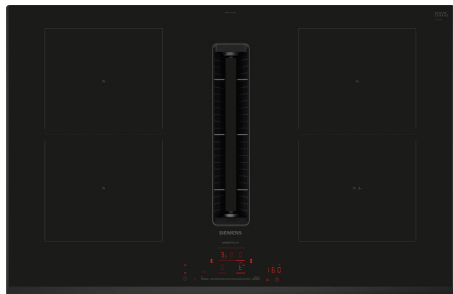

SIEMENS IQ500 kookplaat met afzuiging - 80cm - ED851HQ26M

€ 2.809,00

Artikelnummer	ED851HQ26M
EAN	4242003946305
Merk	SIEMENS

PRODUCTOMSCHRIJVING

Flexibiliteit van kookzones

2 Combi zones

: gebruik groter kookgerei door twee klassieke kookzones aan te sluiten in één grote zone.

Kookzone linksvoor: 190 mm, 210 mm, 2.5 kW (max. 3.7 kW)

Kookzone linksachter: 190 mm, 210 mm, 2.5 kW (max. 3.7 kW)

Kookzone rechtsachter: 190 mm, 210 mm, 2.5 kW (max. 3.7 kW)

Kookzone rechtsvoor: 190 mm, 210 mm, 2.5 kW (max. 3.7 kW)

Volledig elektronische bediening op 17 niveaus: Pas de warmte nauwkeurig aan met 17 vermogensstanden (9 hoofdstanden en 8 tussenstanden).

Stoptimer: schakelt de kookzone uit aan het einde van de ingestelde tijd (bijv. voor gekookte eieren).