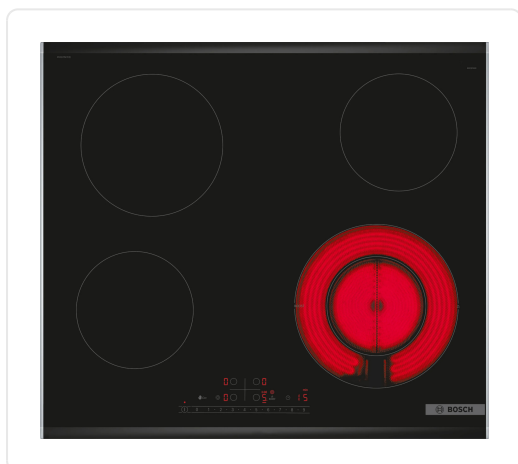

BOSCH SERIE 6 vitrokeramische kookplaat - 60cm - PKF675FP2E

€ 729,00

Artikelnummer	PKF675FP2E
EAN	4242005280513
Merk	BOSCH

PRODUCTOMSCHRIJVING

De vitrokeramische kookplaat: maakt koken en schoonmaken bijzonder eenvoudig.
DirectSelect : selecteer makkelijk en direct je gewenste kookzone, vermogen en extra functies.
PowerBoost: tot 20% meer energie bij het koken op je elektrische kookplaat.

Technische gegevens

Productnaam/ Productfamilie : kookplaat glaskeramiek
Uitvoering : Inbouw
Energiesoort : Elektrisch
Aantal zones dat tegelijk kan worden gebruikt : 4
Inbouwafmetingen : 44 x 560-560 x 490-500 mm
Breedte apparaat : 606 mm
Afmetingen van het toestel : 44 x 606 x 527 mm
Afmetingen inclusief verpakking hxbxd : 100 x 750 x 590 mm
Nettogewicht : 7,7 kg
Brutogewicht : 8,4 kg
Indicator restwarmte : Apart
Positie bedieningspaneel : Front
Materiaal vangschaal : Glaskeramisch
Kleur oppervlak : geborsteld aluminium, Zwart
EAN-code : 4242005280513
Spanning : 220-240 V
Frequentie : 50; 60 Hz

Kookplaat 60 cm: ruimte voor 4 potten or pannen.

Flexibiliteit van kookzones

Variabele kookzone: gebruik normaal of groter kookgerei op de uitgebreide kookzone.

Kookzone linksvoor: 145 mm, 1.2 kW

Kookzone linksachter: 180 mm, 2 kW

Kookzone rechtsachter: 145 mm , 1.2 kW

SPECIFICATIES

Artikelnummer	PKF675FP2E
EAN / Barcode	4242005280513
Minimum nisbreedte	560 mm
Aantal kookzones	4
Kinderbeveiliging	Ja
Diepte	527 mm
Serie	SERIE 6
Bediening dampkap	Nee
Minimum nishoogte	44 mm
Variabele kookzones	Ja
Type bediening	Tiptoetsbediening
Vermogen instelbaar	Ja
Breedte	606 mm
Hoogte	44 mm
Minimum nisdiepte	490 mm
Type randafwerking	Kader
Aansluitwaarde	7000 W
Kleur	Zwart
Bediening via app	Nee
Fase-aansluiting	1-fase
Installatie	Inbouw
EAN	4242005280513
Timerfunctie	Ja
Wettelijke garantie	2 jaar
Maximum nisdiepte	500 mm
Maximum nisbreedte	560 mm