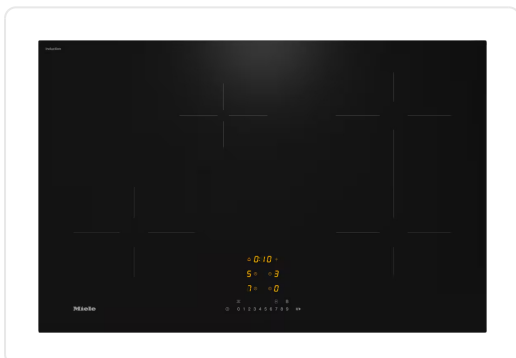

## MIELE inductiekookplaat - 76cm - KM7373FL