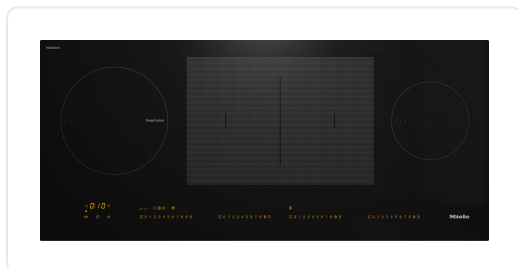

## MIELE inductiekookplaat - 91cm - KM7689FL

**€ 3.289,00**

Artikelnummer	<b>KM7689FL</b>
EAN	<b>4002516437864</b>
Merk	<b>MIELE</b>

Kleur van het keramisch glas Zwart

Uitvoering kookzones

Aantal kookzones 4

Aantal kookvelden 1

Maximaal aantal pannen/potten 4

PowerFlex-kookzones

Aantal 2

Soort PowerFlex kookzone

## SPECIFICATIES

<b>Artikelnummer</b>	KM7689FL
<b>EAN / Barcode</b>	4002516437864
<b>Maximum nisdiepte</b>	412 mm
<b>Aantal kookzones</b>	4
<b>Aansluitwaarde</b>	7300 W
<b>Kinderbeveiliging</b>	Ja
<b>Hoogte</b>	51 mm
<b>Minimum nishoogte</b>	51 mm
<b>Bediening dampkap</b>	Ja
<b>Maximum nisbreedte</b>	920 mm
<b>Type bediening</b>	Sliderbediening
<b>Variabele kookzones</b>	Ja
<b>EAN</b>	4002516437864
<b>Breedte</b>	916 mm
<b>Diepte</b>	408 mm
<b>Type randafwerking</b>	Geen randafwerking
<b>Boostfunctie</b>	Ja
<b>Minimum nisdiepte</b>	386 mm
<b>Minimum nisbreedte</b>	886 mm
<b>Bediening via app</b>	Ja
<b>Kleur</b>	Zwart
<b>Fase-aansluiting</b>	3-fase
<b>Timerfunctie</b>	Ja
<b>Wettelijke garantie</b>	2 jaar