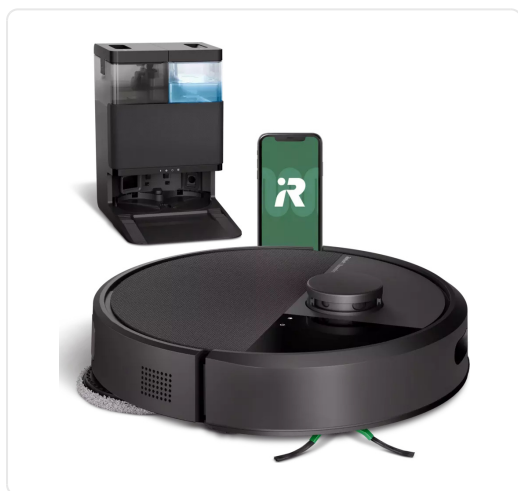

# IROBOT IR100000461

€ 699,00

Artikelnummer	IR100000461
EAN	5061042262929
Merk	IROBOT

## PRODUCTOMSCHRIJVING

ROOMBA COMBO 405 AUTOWASH DOCK (G185040) ROOMBA COMBO 405 AUTOWASH DOCK (G185040)

## SPECIFICATIES

Artikelnummer	IR100000461
EAN / Barcode	5061042262929
Diepte	357 mm
Dweilfunctie	Ja
EAN	5061042262929
Obstakeldetectie	Ja
Verboden zones	Ja
Geschikt voor dierenharen	Nee
Hoogte	106 mm
Bediening via app	Ja
Kleur	Zwart
Navigatie	Laser
Breedte	351 mm
Afstandsbediening	Nee
Wettelijke garantie	2 jaar