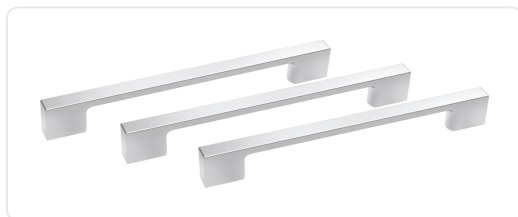

MIELE set handgrepen - DS7003HANDLEPURELINE

€ 209,99

Artikelnummer	DS7003HANDLEPURELINE
EAN	4002516263630
Merk	MIELE

PRODUCTOMSCHRIJVING

Decorset
voor het achteraf aanbrengen van de inbouwgreep voor uw keukenmeubilair.
Set bestaat uit 3 roestvrijstalen grepen
Afstemming van apparaten op keukenmeubilair
Geschikt voor apparaten en meubilair
in roestvrij staal met CleanSteel

SPECIFICATIES

Artikelnummer	DS7003HANDLEPURELINE
EAN / Barcode	4002516263630
Type	handgreep
EAN	4002516263630