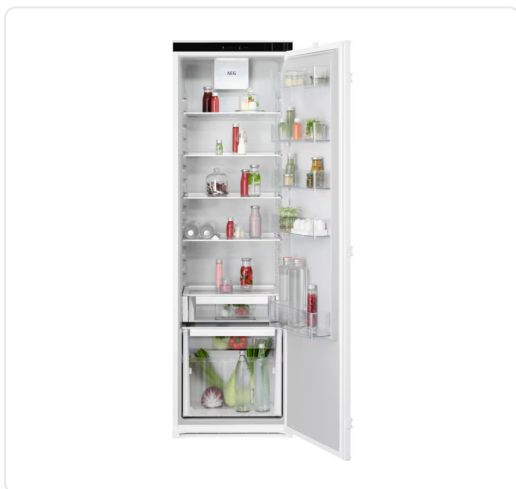

AEG 6000 Inbouw koelkast - TK6DS181ES

€ 919,00 € 1.199,99

Artikelnummer	TK6DS181ES
EAN	7333394034966
Merk	AEG

PRODUCTOMSCHRIJVING

Met de AEG TK6DS181ES koelkast koel je je ingrediënten gelijkmatig dankzij het DynamicAir-systeem, dat een constante luchtstroom in stand houdt zodat elke legger op een stabiele temperatuur blijft. De koelruimte biedt 310 liter nettoinhoud, wat ruimte geeft voor grotere boodschappen of weekvoorraden. Via de TouchControl bovenaan stel je de temperatuur nauwkeurig in en schakel je functies eenvoudig in. Wil je snel een grote hoeveelheid vers voedsel koelen, dan zet je de Coolmatic-functie aan, die de koelkast tijdelijk op een lagere temperatuur brengt. De ExtraZone-lade helpt je verschillende soorten voedsel apart te bewaren, zodat smaken en geuren minder snel vermengen. De binnenwand is vervaardigd uit 70% gerecycled kunststof, wat bijdraagt aan een meer circulaire productie. De deur is omkeerbaar dankzij het schuifcharniersysteem, zodat je de inbouwkoelkast zowel links als rechts kunt plaatsen. Met een geluidsniveau van 32 dB draait de koelkast rustig op de achtergrond.

SPECIFICATIES

Artikelnummer	TK6DS181ES
EAN / Barcode	7333394034966
Serie	6000
Minimum nisbreedte	560 mm
Inhoud	310 l
Energieklasse	E
Hoogte	1772 mm
Onderbouw	Nee
Diepte	549 mm
Breedte	546 mm
Met vriesvak	Nee
Minimum nishoogte	1773 mm
Inhoud vriesgedeelte	n.v.t
Minimum nisdiepte	550 mm

SPECIFICATIES

Geluidsniveau	32 dB
Maximum nishoogte	1780 mm
0°C zone	Nee
Omkeerbare deur	Ja
Soft-close	Nee
Bediening via app	Nee
EAN	7333394034966
Deursysteem	Schuifscharnier
Draairichting deur	Rechts
Wettelijke garantie	2 jaar
Inhoud koelgedeelte	310 l
Maximum nisbreedte	568 mm